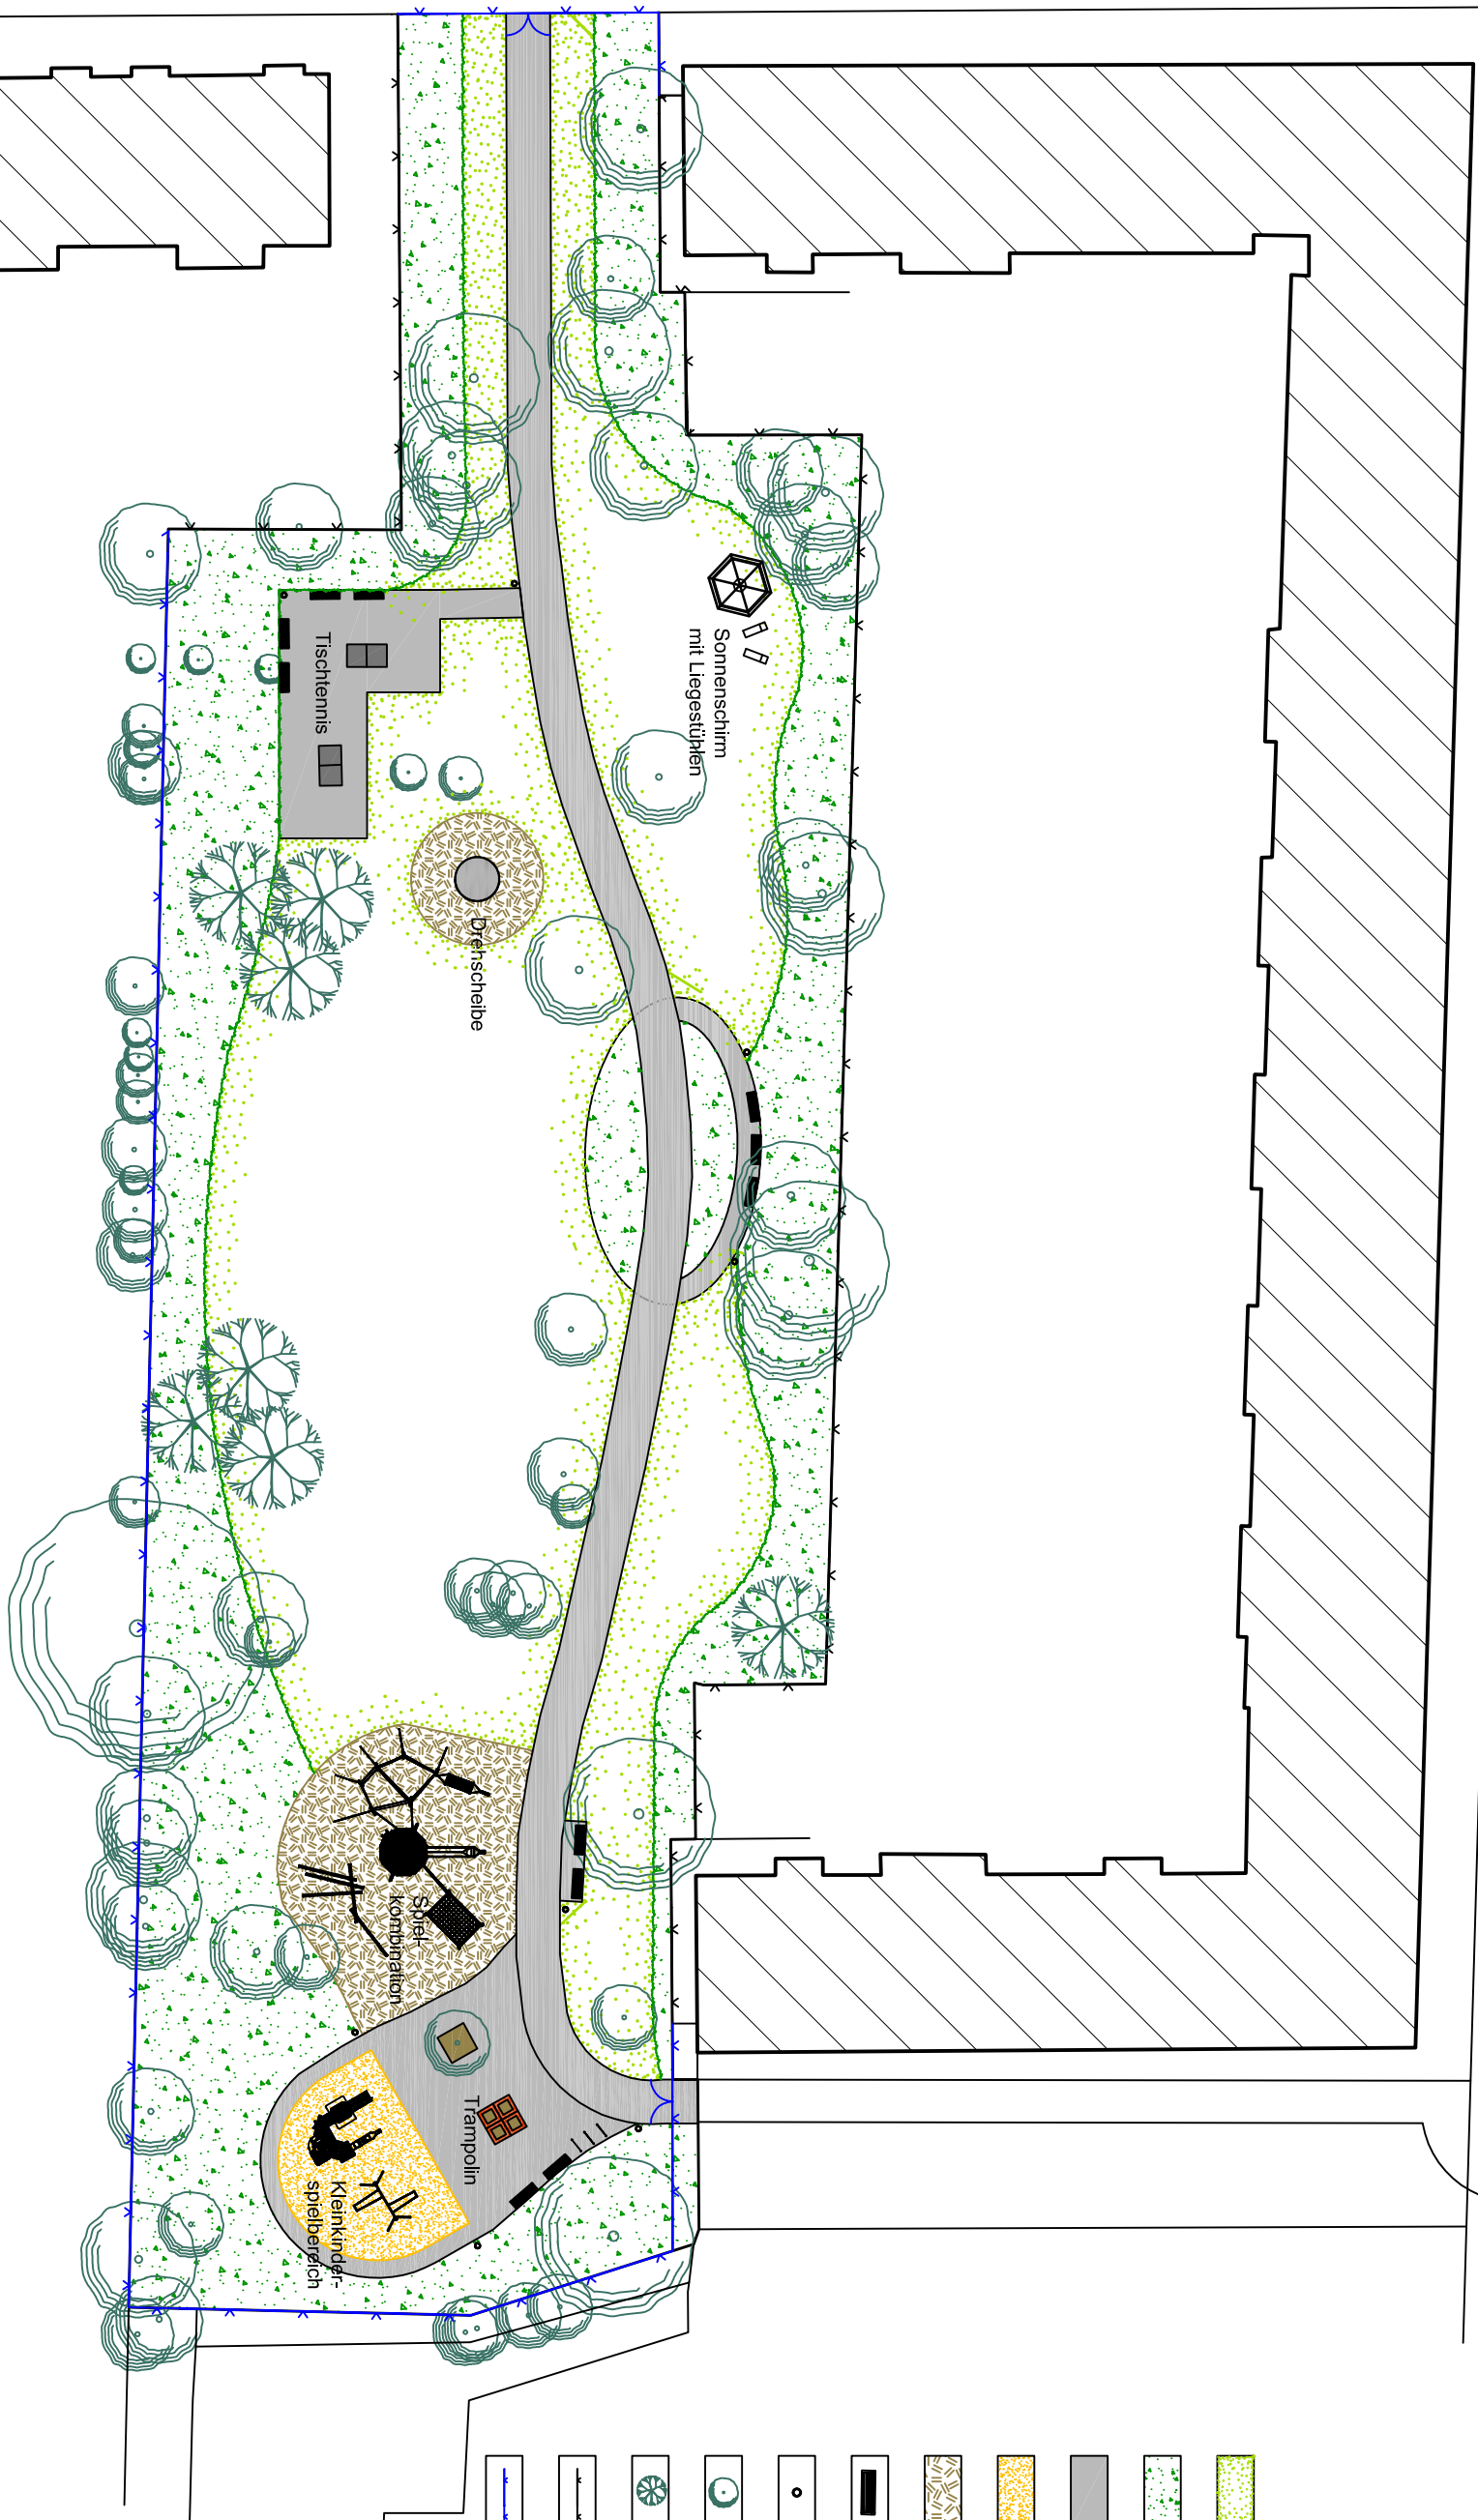

Trelleborger Straße

Vinetastraße

Hollandstraße

- Rasen
- Gehölze
- Pflaster
- Sand
- Rindennulch
- Bank
- Papierkorb
- Baum vorh.
- Baum neu
- Zaun vorh.
- Zaun neu

Bezirksamt Pankow von Berlin
 Abt. Umwelt, Wohnen und Bürgerdienste
 Amt für Umwelt und Natur

Neubau eines Spielplatzes Trelleborger Straße
 Entwurfsplan / Flächen- und Mengennachweis
 Kapitel 4720 / Titel 71621

Maßstab 1:500
 bearbeitet / gezeichnet: Uta Lorenz
 Datum: 06.01.2006